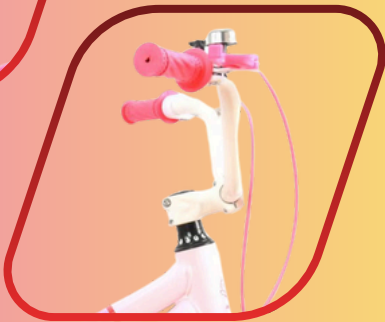

Висина
100
-до-
115

Шифра: 805797
Баркод: 5310311010274
Цена: 4.799

www.max.com.mk

БЕКАДЕ ОКОЛУ ТЕБЕ

3 YEARS
WARRANTY

GINA 16"

Големина на тркала 16"
Предна и задна "Caliper" кочница
Пластичен украсен штитник за ланецот
Преден и заден браник
Помошни тркала
Украсно звонче
Висококвалитетни гуми "Wanda"